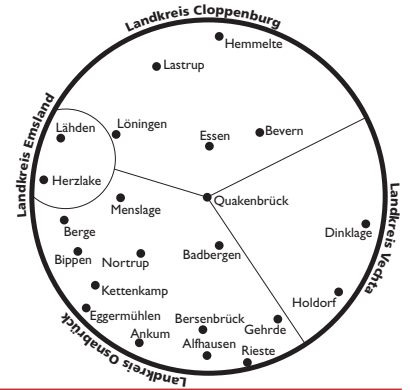

Volltreffer

Die kostenlos Lokalzeitung

für den nördlichen Landkreis Osnabrück, das Oldenburger Münsterland und einen (kleinen) Teil des Emslandes

Termine 2026:

Ausgabe	erscheint	Red.-/Anz.-Schluss	
659	29.01.	23.01.	
660	12.02.	06.02.	
661	26.02.	20.02.	
662	12.03.	06.03.	
663	26.03.	20.03.	
664	09.04.	02.04.	Donnerstag!
665	23.04.	17.04.	
666	07.05.	30.04.	Donnerstag!
667	21.05.	15.05.	
668	04.06.	29.05.	
669	18.06.	12.06.	
670	02.07.	26.06.	
SOMMERRPAUSE			
671	20.08.	14.08.	
672	03.09.	28.08.	
673	17.09.	11.09.	
674	01.10.	25.09.	
675	15.10.	09.10.	
676	29.10.	23.10.	
677	12.11.	06.11.	
678	26.11.	20.11.	1. Advent
679	03.12.	27.11.	2. Advent
680	10.12.	04.12.	3. Advent
681	17.12.	11.12.	4. Advent

*****WINTERPAUSE*****