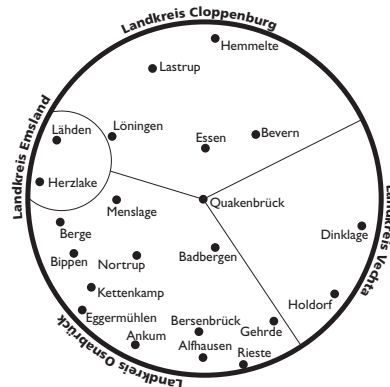

Volltreffer

Die kostenlos Lokalzeitung

für den nördlichen Landkreis Osnabrück, das Oldenburger Münsterland und einen (kleinen) Teil des Emslandes

Termine 2025:

Ausgabe	erscheint	Red.-/Anz.-Schluss
635	30.01.	24.01.
636	06.02.	31.01.
637	20.02.	14.02.
638	06.03.	28.02.
639	20.03.	14.03.
640	03.04.	28.03.
641	17.04. <small>Gründonnerstag</small>	11.04.
642	02.05. <small>Freitag!</small>	25.04.
643	15.05.	09.05.
644	30.05. <small>Freitag!</small>	23.05.
645	12.06.	06.06.
646	26.06.	20.06.
647	10.07.	04.07.
SOMMERRPAUSE		
648	21.08.	15.08.
649	04.09.	29.08.
650	18.09.	12.09.
651	02.10.	26.09.
652	16.10.	10.10.
653	30.10.	24.10.
654	13.11.	07.11.
655	27.11. <small>1. Advent</small>	21.11.
656	04.12. <small>2. Advent</small>	28.11.
657	11.12. <small>3. Advent</small>	05.12.
658	18.12. <small>4. Advent</small>	12.12.

*****WINTERPAUSE*****